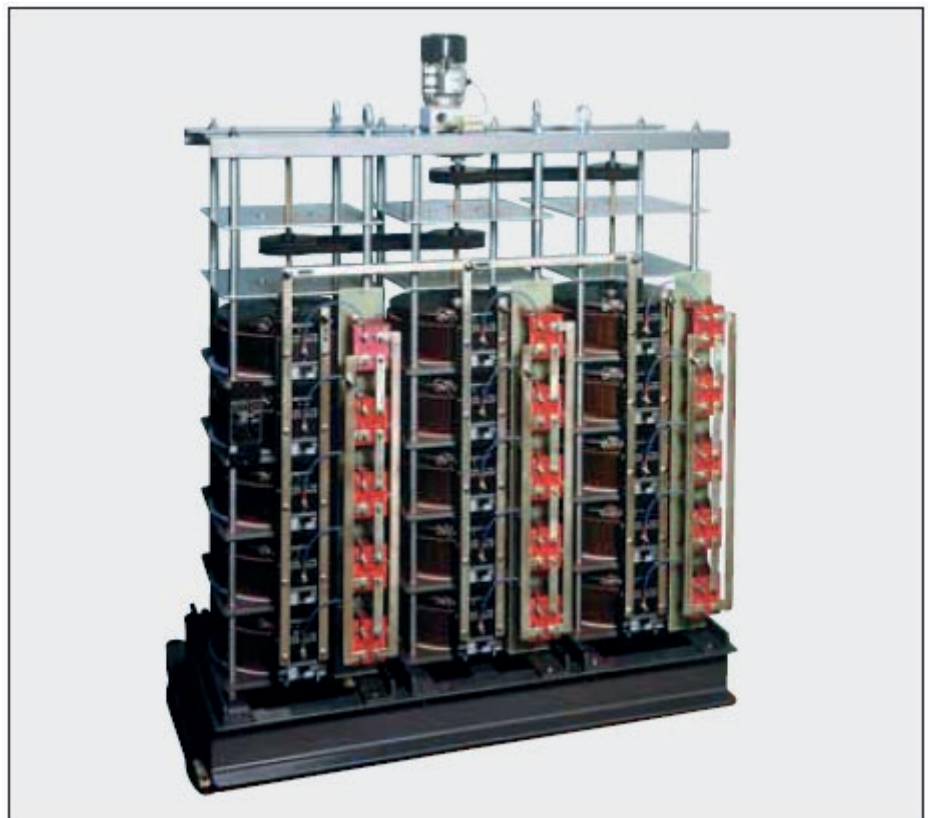

VOLTAGE REGULATORS HIGH POWER MODEL

IMAGES

GENERAL FEATURES

MODEL	TYPE	NOMINAL POWER KVA	INPUT TENSION V	OUTPUT TENSION V	CURRENT RATING A	Dimension mm	Weight kg
V 70 NA/2	UNPROTECTED	14	220	0 - 220	64	330x420x320	75
V 70 NA/3		21	220	0 - 220	96	330x420x490	110
V 70 NA/4		28	220	0 - 220	128	330x420x650	145
V 70 NA/5		35	220	0 - 220	160	330x420x820	180
V 70 NA/6		42	220	0 - 220	192	330x420x980	215
V 70 NA/6 spec.		48	220	0 - 220	216	330x420x980	220
V 70 NC/2	PROTECT	14	220	0 - 220	64	400x500x500	80
V 70 NC/3		21	220	0 - 220	96	400x500x700	125
V 70 NC/4		28	220	0 - 220	128	400x500x800	160
V 70 NC/5		35	220	0 - 220	160	650x420x1300	250
V 70 NC/6		42	220	0 - 220	192	650x450x1300	285
V 70 NC/6 spec.		48	220	0 - 220	216	650x450x1300	290
V 70 NA/2 M	MOTORIZED UNPROTECTED	14	220	0 - 220	64	330x420x490	80
V 70 NA/3 M		21	220	0 - 220	96	330x420x730	115
V 70 NA/4 M		28	220	0 - 220	128	330x420x950	150
V 70 NA/5 M		35	220	0 - 220	160	330x420x1150	185
V 70 NA/6 M		42	220	0 - 220	192	330x420x1300	225
V 70 NA/6 M spec.		48	220	0 - 220	216	330x420x1300	230

MODEL	TYPE	NOMINAL POWER KVA	INPUT TENSION V	OUTPUT TENSION V	CURRENT RATING A	Dimension mm	Weight Kg
T 70 NA/6	UNPROTECTED	42	380	0 - 380	64	330x420x980	215
T 70 NA/9		63	380	0 - 380	96	330x420x1450	335
T 70 NA/12-3		84	380	0 - 380	128	1220x430x850	520
T 70 NA/15-3		105	380	0 - 380	160	1220x430x1000	630
T 70 NA/18-3		126	380	0 - 380	192	1220x430x1150	750
T 70 NA/6-M	MOTORIZED UNPROTECTED	42	380	0 - 380	64	330x420x1200	230
T 70 NA/9M		63	380	0 - 380	96	350x420x1600	350
T 70 NA/12M-3		84	380	0 - 380	128	1220x430x1150	550
T 70 NA/15M-3		105	380	0 - 380	160	1220x430x1300	660
T 70 NA/18M-3		126	380	0 - 380	192	1220x430x1450	800
T 70 NC/6-M	MOTORIZED PROTECT	42	380	0 - 380	64	650x450x1800	300
T 70 NC/9M		63	380	0 - 380	96	650x450x1800	420
T 70 NC/12M-3		84	380	0 - 380	128	1560x650x1800	630
T 70 NC/15M-3		105	380	0 - 380	160	1560x650x2000	780
T 70 NC/18M-3		126	380	0 - 380	192	1560x650x2000	900